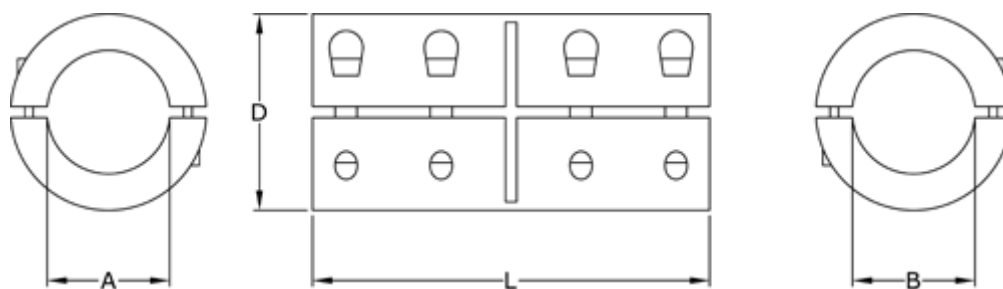

Varenummer: 3323046602014
Beskrivelse: Fast kobling str. 14 boring 14/14 mm
To-delt, Rustfast

Mål

A = 14
B = 14
D = 34
L = 50
Skrue = M5x16